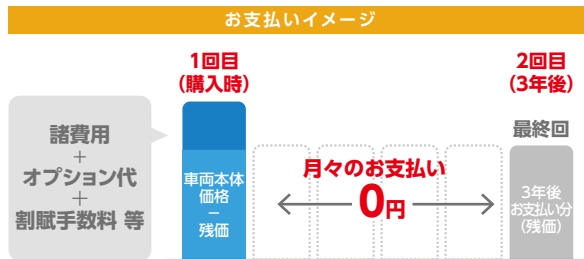

大阪ダイハツ

残価設定型クレジット

ワンクレ 実質年率

1.5% 注1

9/29日まで

お見積りは
お近くの
大阪ダイハツの
お店で!!

ワンダフルクレジットおよび、ワンダフルツインが対象です。

軽乗用車ご成約時にワンクレご利用で、実質年率 ~~通常3.8%~~ ▶ 特別低金利 1.5%

ワンクレ
ワンダフル クレジット

ツイン
ワンダフル ツイン

車両本体価格の一部を、残価として最終回のお支払い額として据え置き
新車購入時の負担を軽減する残価設定型クレジット「ワンダフルクレジット」に、
2つのお支払い方法をご用意いたしました。

月々定額・低額! (3年 / 5年)

ワンクレ
ワンダフル クレジット

残価を引いた車両代金+諸費用等を3年または5年の期間で分割。月々のお支払いは一定で低額。まとまった資金が不要のお手軽プランです。(最終回①、②選択なら残価支払いも不要!!^{*1})

お支払いは最初と3年後の2回だけ!

ツイン
ワンダフル ツイン

1回目(ご購入時)に残価を引いた車両代金+諸費用等をお支払いいただき、次は3年後、最終回お支払い選択時まで月々の負担は0円。(最終回①、②選択なら残価も0円^{*1}に)

注1: ワンクレ実質年率1.5%について ■対象車種: タント・タントカスタム・ムーブキャンパス・ウェイク・ミライース・ミラコット・ムーブ・ムーブカスタム・キャスト・アトレーワゴン・コペン ■対象期間: 2020年7月~9月末までに対象車種の新車をワンダフルクレジット(ワンダフルツインを含む)でご成約のうえ、2020年11月末までに、届出いただける方が対象です。■このキャンペーンは、ワンダフルクレジット・ワンダフルツインが対象となります。■既にご成約済みの車両にさかのぼって適用することはできません。■ワンダフルクレジットのお支払いは37/61回、ワンダフルツインは2回払いとなります(回数によって最終お支払い額、走行距離条件が異なります) ■クレジット終了時の条件等については営業スタッフへお問い合わせください。■ご成約にあたっては、所定のクレジット会社の審査が必要となります。審査の結果、お受けできない場合があります。■販売会社によって、期間・内容・条件が異なる場合がございます。■期間内であっても予告なく終了または内容の変更がある場合がございます。■対象車種は販売会社によって異なる場合がございます。■その他、詳しくはお近くの大阪ダイハツ店までお問い合わせください。