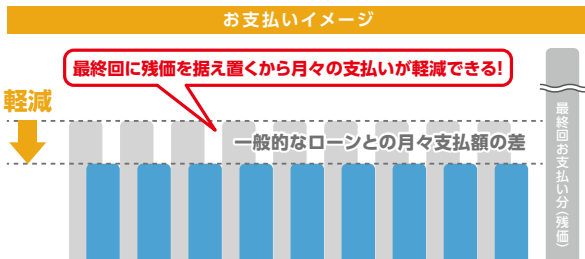

大阪ダイハツ

残価設定型クレジット

ワンクレ 実質年率

1.5% 注1

9/29日まで

お見積りは
お近くの
大阪ダイハツの
お店で!!

ワンダフルクレジットおよび、ワンダフルツインが対象です。

軽乗用車ご成約時にワンクレご利用で、実質年率 ~~通常3.8%~~ ▶ 特別低金利 1.5%

ワンクレ
ワンダフル クレジット

ツイン
ワンダフル ツイン

車両本体価格の一部を、残価として最終回のお支払い額として据え置き
新車購入時の負担を軽減する残価設定型クレジット「ワンダフルクレジット」に、
2つのお支払い方法をご用意いたしました。

月々定額・低額! (3年 / 5年)

ワンクレ
ワンダフル クレジット

残価を引いた車両代金+諸費用等を3年または5年の期間で分割。月々のお支払いは一定で低額。まとまった資金が不要のお手軽プランです。(最終回①、②選択なら残価支払いも不要!!^{*1})

お支払いは最初と3年後の2回だけ!

ツイン
ワンダフル ツイン

1回目(ご購入時)に残価を引いた車両代金+諸費用等をお支払いいただき、次は3年後、最終回お支払い選択時まで月々の負担は0円。(最終回①、②選択なら残価も0円^{*1}に)

注1: ワンクレ実質年率1.5%について ■対象車種: タント・タントカスタム・ムーブキャンパス・ウェイク・ミライース・ミラコット・ムーブ・ムーブカスタム・キャスト・アトレーワゴン・コペン ■対象期間: 2020年7月~9月末までに対象車種の新車をワンダフルクレジット(ワンダフルツインを含む)でご成約のうえ、2020年11月末までに、届出いただける方が対象です。■このキャンペーンは、ワンダフルクレジット・ワンダフルツインが対象となります。■既にご成約済みの車両にさかのぼって適用することはできません。■ワンダフルクレジットのお支払いは37/61回、ワンダフルツインは2回払いとなります(回数によって最終お支払い額、走行距離条件が異なります) ■クレジット終了時の条件等については営業スタッフへお問い合わせください。■ご成約にあたっては、所定のクレジット会社の審査が必要となります。審査の結果、お受けできない場合があります。■販売会社によって、期間・内容・条件が異なる場合がございます。■期間内であっても予告なく終了または内容の変更がある場合がございます。■対象車種は販売会社によって異なる場合がございます。■その他、詳しくはお近くの大阪ダイハツ店までお問い合わせください。